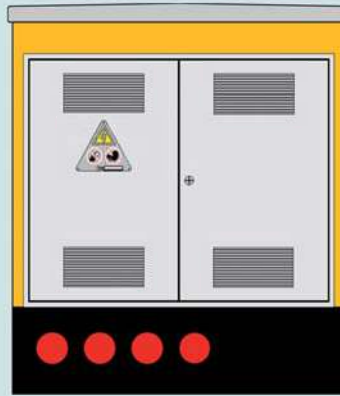

info@deltatechnology.it - www.deltatechnology.it

PIANTA

VISTA LATERALE DX

VISTA LATERALE SX

VISTE FRONTALI

Accessoriamento Cabina Elettrica:

- Box in c.a.v.
- Pannellatura in lamiera di acciaio zincato omologata ENEL
- Impianto elettrico interno
- Quadro Servizi Ausiliari DY3016
- Passante plastico per alimentazioni temporanee
- Sistema passacavo a parete per cavi per antenna
- Impianto di messa a terra interno

QUADRO SERVIZI AUSILIARI

PASSANTE PER ALIMENTAZIONI TEMPORANEE

PASSACAVO PER CAVI PER ANTENNA