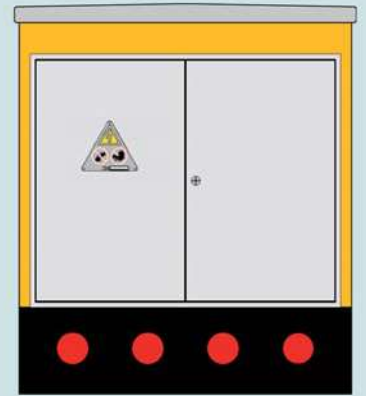

# DELTA TECHNOLOGY

CABINE PREFABBRICATE E QUADRI ELETTRICI MT/BT  
MV/LV COMPACT SUBSTATIONS & SWITCHBOARDS

info@deltatechnology.it - www.deltatechnology.it

PIANTA

VISTA LATERALE DX

VISTA LATERALE SX

VISTE FRONTALI

Accessoriamento Cabina Elettrica:

- Box in c.a.v.
- Pannellatura in lamiera di acciaio zincato omologata ENEL
- Impianto elettrico interno
- Quadro Servizi Ausiliari DY3016
- Passante plastico per alimentazioni temporanee
- Sistema passacavo a parete per cavi per antenna
- Impianto di messa a terra interno

QUADRO SERVIZI AUSILIARI

PASSANTE PER ALIMENTAZIONI TEMPORANEE

PASSACAVO PER CAVI PER ANTENNA