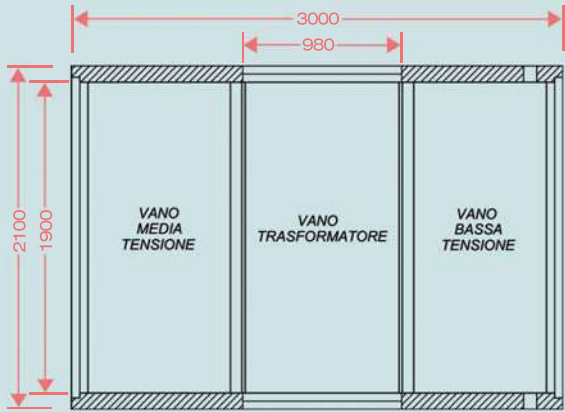

info@deltatechnology.it - www.deltatechnology.it

PIANTA

VISTA LATERALE DX

VISTA LATERALE SX

VISTE FRONTALI

Accessoriamento Cabina Elettrica:

- Box in c.a.v.
- Pannellatura in lamiera di acciaio zincato omologata ENEL
- Impianto elettrico interno
- Quadro Servizi Ausiliari DY3016
- Passante plastico per alimentazioni temporanee
- Sistema passacavo a parete per cavi per antenna
- Impianto di messa a terra interno